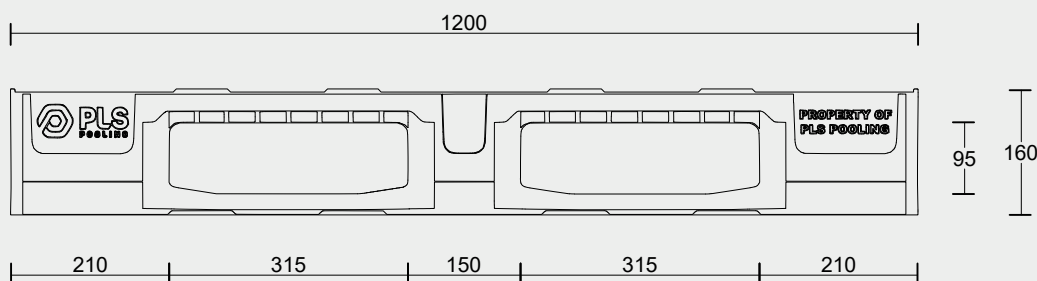

ECO GREEN PALLET

1000 X 1000 X 160 MM

REF. P10001200160PPECOES

DATOS TÉCNICOS

DIMENSIONES MM	1000 X 1200 X 160
MASA KG	24
VOLUMEN M ³	0,022
DENSIDAD KG/M ³	950
RESISTENCIA COMPRESIÓN N/MM ²	≥ 40
RESISTENCIA TRACCIÓN N/MM ²	27
MÓDULO ELÁSTICO N/MM ²	1155
CARGA FUEGO MJ	882

ECO GREEN PALLET

1000 X 1200 X 160 MM

LADO 1000 MM

LADO 1200 MM

PLANTA 1000 X 1200 MM

Le recordamos que una vez adquirido el pallet, tras su uso, usted tiene la obligación de entregar el residuo a una empresa autorizada para su correcto tratamiento. Deberá solicitar el documento de identificación o cualquier otro documento según la legislación actual para garantizar que su responsabilidad como productor o poseedor de residuos ha concluido. Una gestión inadecuada puede conllevar problemas medioambientales y sanciones económicas al infractor.