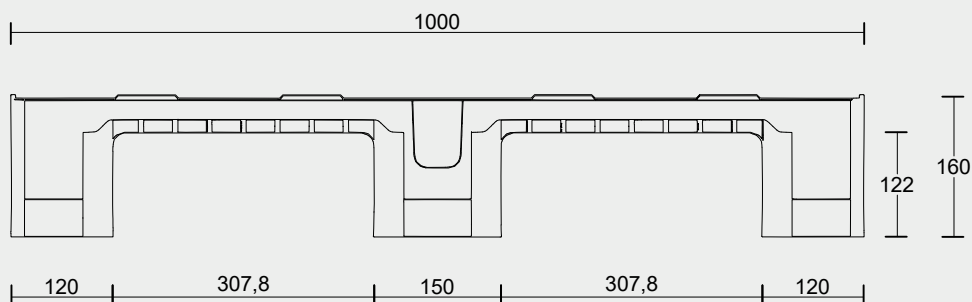

ECO GREEN PALLET

1000 X 1200 X 160 MM

LADO 1000 MM