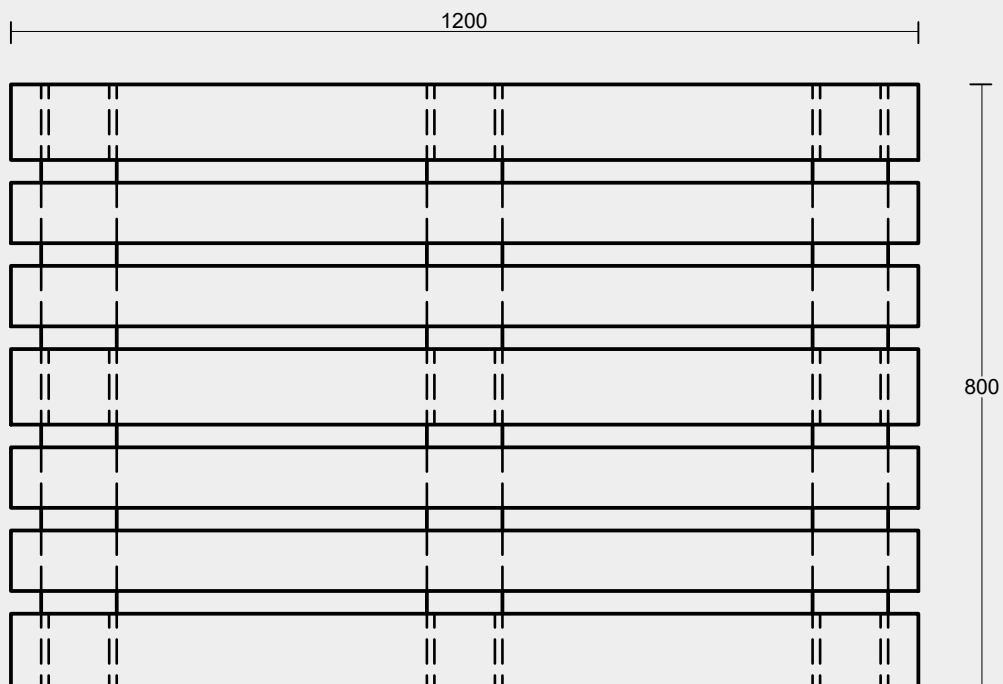

Le recordamos que una vez adquirido el pallet, tras su uso, usted tiene la obligación de entregar el residuo a una empresa autorizada para su correcto tratamiento. Deberá solicitar el documento de identificación o cualquier otro documento según la legislación actual para garantizar que su responsabilidad como productor o poseedor de residuos ha concluido. Una gestión inadecuada puede conllevar problemas medioambientales y sanciones económicas al infractor.