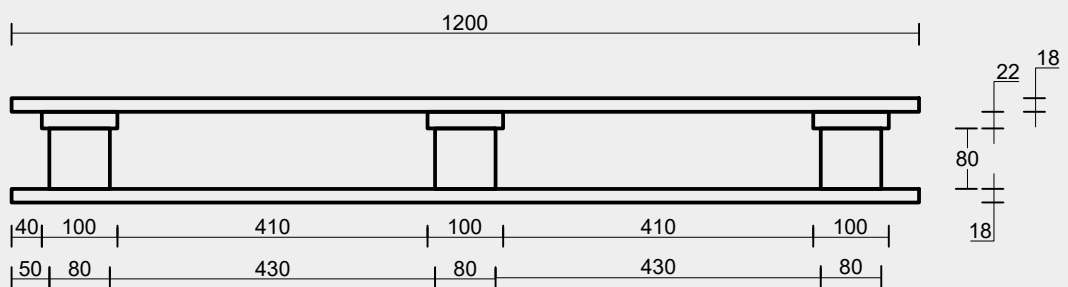

LADO 1200 MM

PLANTA 1000 X 1200 MM