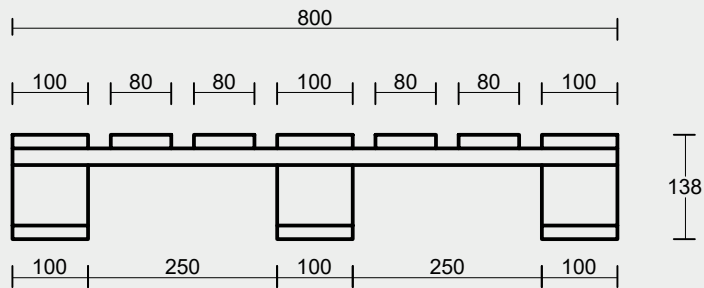

ECO GREEN PALLET

1000 X 1200 X 138 MM

LADO 800 MM