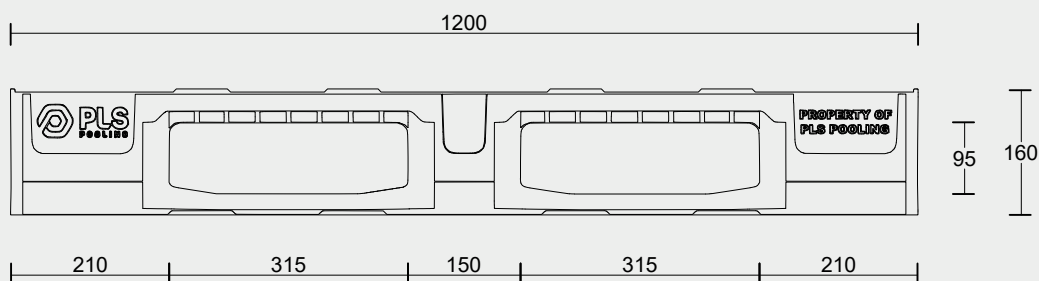

ECO GREEN PALLET

1000 X 1200 X 160 MM

LADO 1000 MM

LADO 1200 MM

PLANTA 1000 X 1200 MM

Le recordamos que una vez adquirido el pallet, tras su uso, usted tiene la obligación de entregar el residuo a una empresa autorizada para su correcto tratamiento. Deberá solicitar el documento de identificación o cualquier otro documento según la legislación actual para garantizar que su responsabilidad como productor o poseedor de residuos ha concluido. Una gestión inadecuada puede conllevar problemas medioambientales y sanciones económicas al infractor.