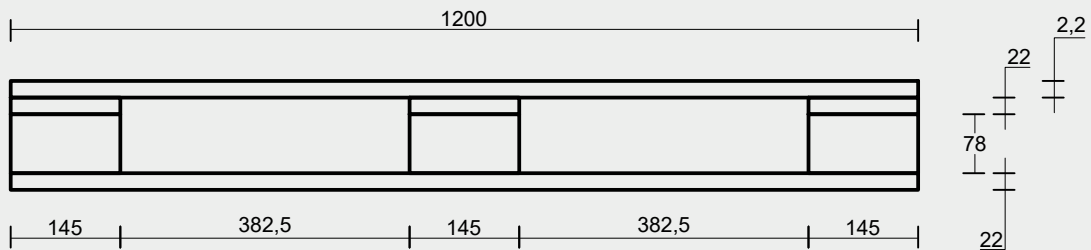

LADO 1200 MM

PLANTA 1000 X 1200 MM