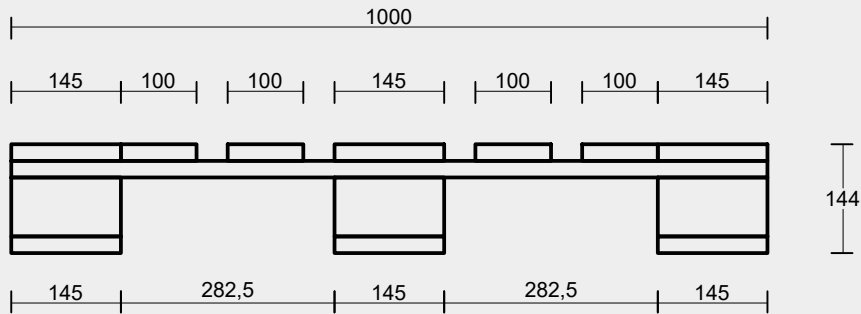

ECO GREEN PALLET

1000 X 1200 X 144 MM

LADO 1000 MM