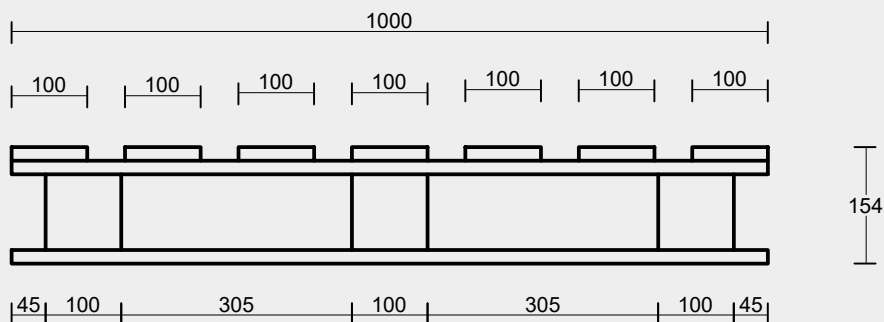

ECO GREEN PALLET

1000 X 1200 X 154 MM

LADO 1000 MM