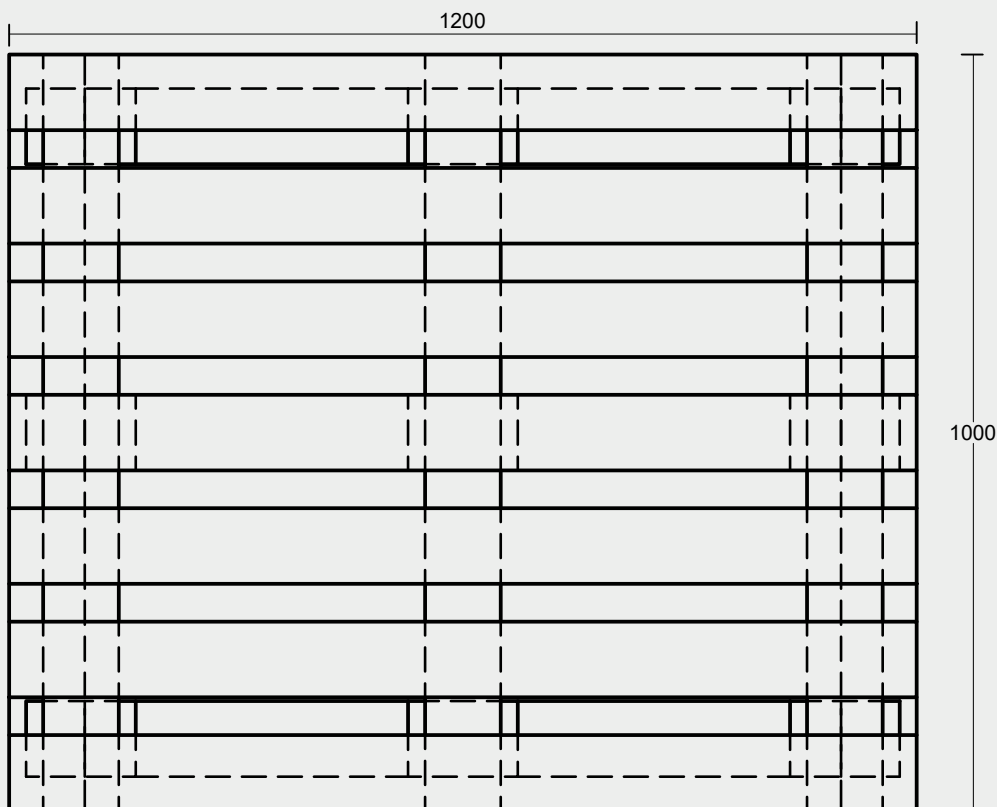

ECO GREEN PALLET

1000 X 1200 X 154 MM

REF. P10001200154MADVMFECOES

DATOS TÉCNICOS

DIMENSIONES MM	1000 X 1200 X 154
MASA KG	22
VOLUMEN M ³	0,04257
DENSIDAD KG/M ³	500
RESISTENCIA ESTÁTICA N/MM ²	≥ 42
RESISTENCIA FLEXIÓN N/MM ²	14
MÓDULO ELÁSTICO KN/MM ²	6000
HUMEDAD 29% KG	30
HUMEDAD 25% KG	28
HUMEDAD 19% KG	25
HUMEDAD 12% KG	22
CARGA FUEGO MJ	418

ECO GREEN PALLET

1000 X 1200 X 154 MM

LADO 1000 MM

LADO 1200 MM

PLANTA 1000 X 1200 MM

Le recordamos que una vez adquirido el pallet, tras su uso, usted tiene la obligación de entregar el residuo a una empresa autorizada para su correcto tratamiento. Deberá solicitar el documento de identificación o cualquier otro documento según la legislación actual para garantizar que su responsabilidad como productor o poseedor de residuos ha concluido. Una gestión inadecuada puede conllevar problemas medioambientales y sanciones económicas al infractor.