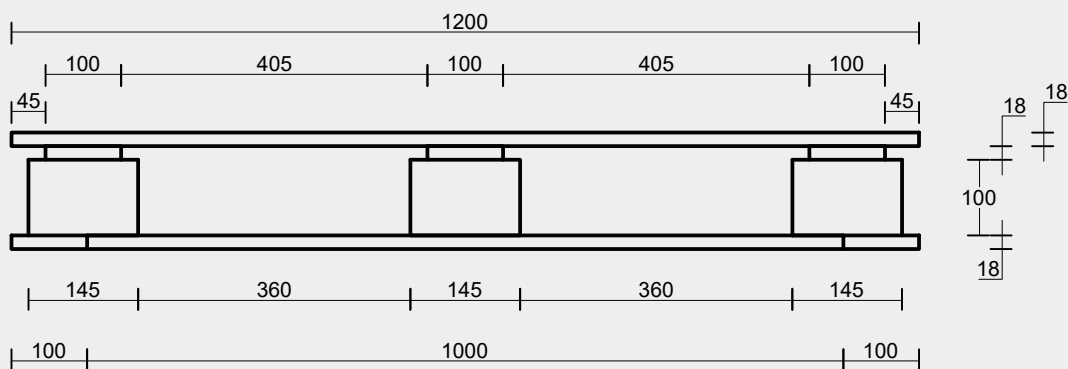

LADO 1200 MM